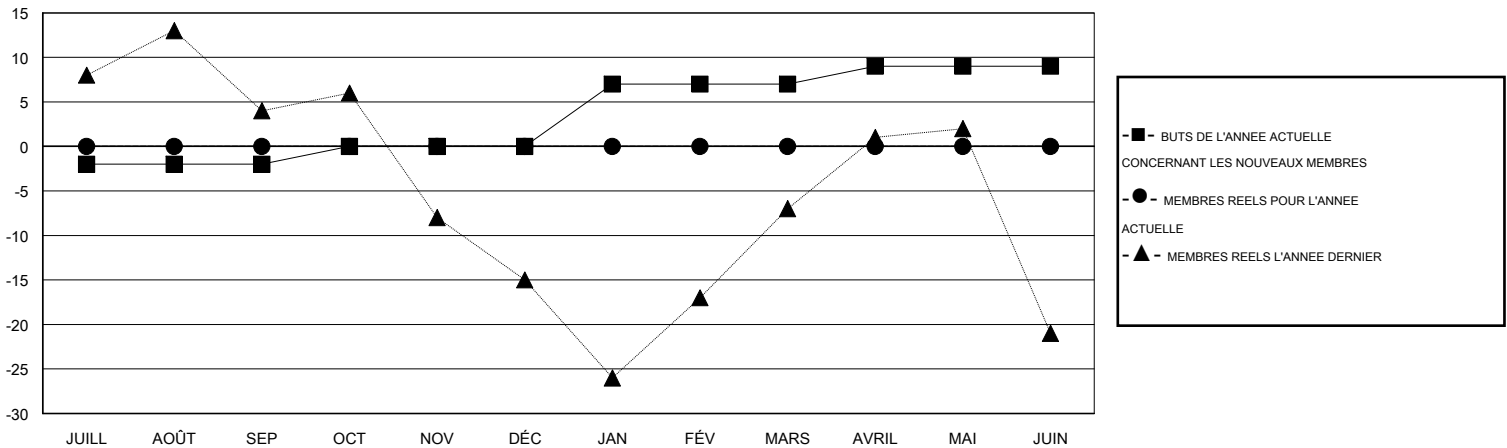

MONTHLY MEMBERSHIP PROGRESS REPORT

District 103CS

Results as of: 6/30/2016

GMT: Jean-Jacques STOFFEL-MUNCK

LIEU FRANCE

RC EME 4

Clubs					Membres				
RESULTATS POUR 2016-2017					RESULTATS POUR 2016-2017				
TRIMESTRE	BUT CONCERNANT LES NOUVEAUX CLUBS	NOUVEAUX CLUBS	CLUBS ANNULÉS	GAIN NET/PERTE NETTE	TRIMESTRE	BUT CONCERNANT LES NOUVEAUX MEMBRES	MEMBRES FONDATEURS ET NOUVEAUX AJOUTÉS	MEMBRES RADIÉS	GAIN NET/PERTE NETTE
JUILL/AOÛT/SEP	0	0	0	0	JUILL/AOÛT/SEP	-2	0	0	0
OCT/NOV/DÉC	1	0	0	0	OCT/NOV/DÉC	2	0	0	0
JAN/FÉV/MARS	0	0	0	0	JAN/FÉV/MARS	7	0	0	0
AVRIL/MAI/JUIN	1	0	0	0	AVRIL/MAI/JUIN	2	0	0	0

BUTS ET NOUVEAUX CLUBS REELS - CUMULATIF

BUTS ET MEMBRES REELS - CUMULATIF

CLUBS RADIÉS: 0	0 CLUBS OF 0 ONT AJOUTE 1 OU PLUSIEURS NOUVEAUX MEMBRES	DISTRIBUTION PAR SEXE HOMME 0 (100.00%) FEMME 0 (100.00%)
MEMBRES RADIÉS	CLIQUER ICI POUR AVOIR LES DONNEES DE L'EVALUATION DE SANTE	MEMBRES D'UNITE FAMILIALE 0
DECEDE 0		CHEF DE FAMILLE 0
CLUB ANNULE 0		N'EST PAS CHEF DE FAMILLE 0
AUTRE 0		
TOTAL 0		