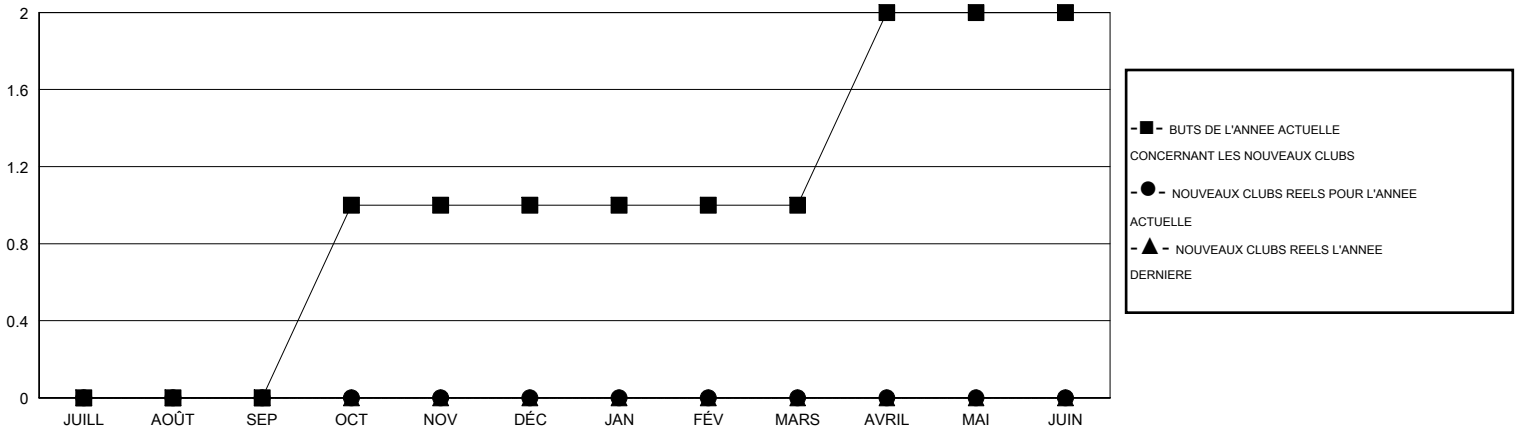

MONTHLY MEMBERSHIP PROGRESS REPORT

District 103CS

Results as of: 6/30/2016

GMT: Jean-Jacques STOFFEL-MUNCK

LIEU FRANCE

RC EME 4

Clubs					Membres				
RESULTATS POUR 2016-2017					RESULTATS POUR 2016-2017				
TRIMESTRE	BUT CONCERNANT LES NOUVEAUX CLUBS	NOUVEAUX CLUBS	CLUBS ANNULÉS	GAIN NET/PERTE NETTE	TRIMESTRE	BUT CONCERNANT LES NOUVEAUX MEMBRES	MEMBRES FONDATEURS ET NOUVEAUX AJOUTÉS	MEMBRES RADIÉS	GAIN NET/PERTE NETTE
JUILL/AOÛT/SEP	0	0	0	0	JUILL/AOÛT/SEP	-2	0	0	0
OCT/NOV/DÉC	1	0	0	0	OCT/NOV/DÉC	2	0	0	0
JAN/FÉV/MARS	0	0	0	0	JAN/FÉV/MARS	7	0	0	0
AVRIL/MAI/JUIN	1	0	0	0	AVRIL/MAI/JUIN	2	0	0	0

BUTS ET NOUVEAUX CLUBS REELS - CUMULATIF

BUTS ET MEMBRES REELS - CUMULATIF

CLUBS RADIÉS: 0	0 CLUBS OF 0 ONT AJOUTE 1 OU PLUSIEURS NOUVEAUX MEMBRES	DISTRIBUTION PAR SEXE HOMME 0 (100.00%) FEMME 0 (100.00%)
MEMBRES RADIÉS	CLIQUER ICI POUR AVOIR LES DONNEES DE L'EVALUATION DE SANTE	MEMBRES D'UNITE FAMILIALE 0
DECEDE 0		CHEF DE FAMILLE 0
CLUB ANNULE 0		N'EST PAS CHEF DE FAMILLE 0
AUTRE 0		
TOTAL 0		